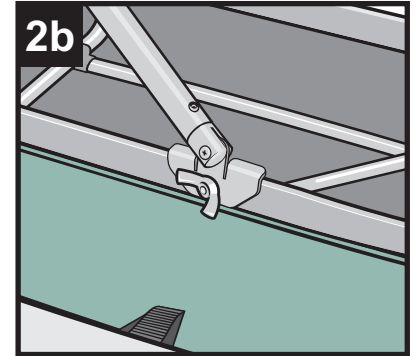

GENNAKER SAIL INSTALLATION

УСТАНОВКА ПАРУСА ГЕННАКЕР

1
x2

2
x2

3

4

НОС / BOW