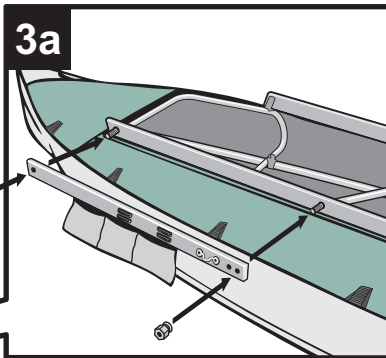

GENNAKER SAIL INSTALLATION

УСТАНОВКА ПАРУСА ГЕННАКЕР

1
x2

2
x2

3

4

НОС / BOW