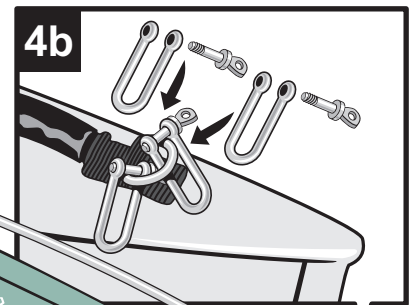

GENNAKER SAIL INSTALLATION

УСТАНОВКА ПАРУСА ГЕННАКЕР

1
x2

2
x2

3

4

НОС / BOW