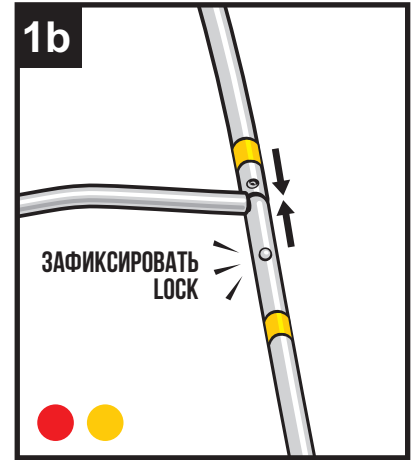

GENNAKER SAIL INSTALLATION

УСТАНОВКА ПАРУСА ГЕННАКЕР

1
x2

2
x2

3

4

НОС / BOW