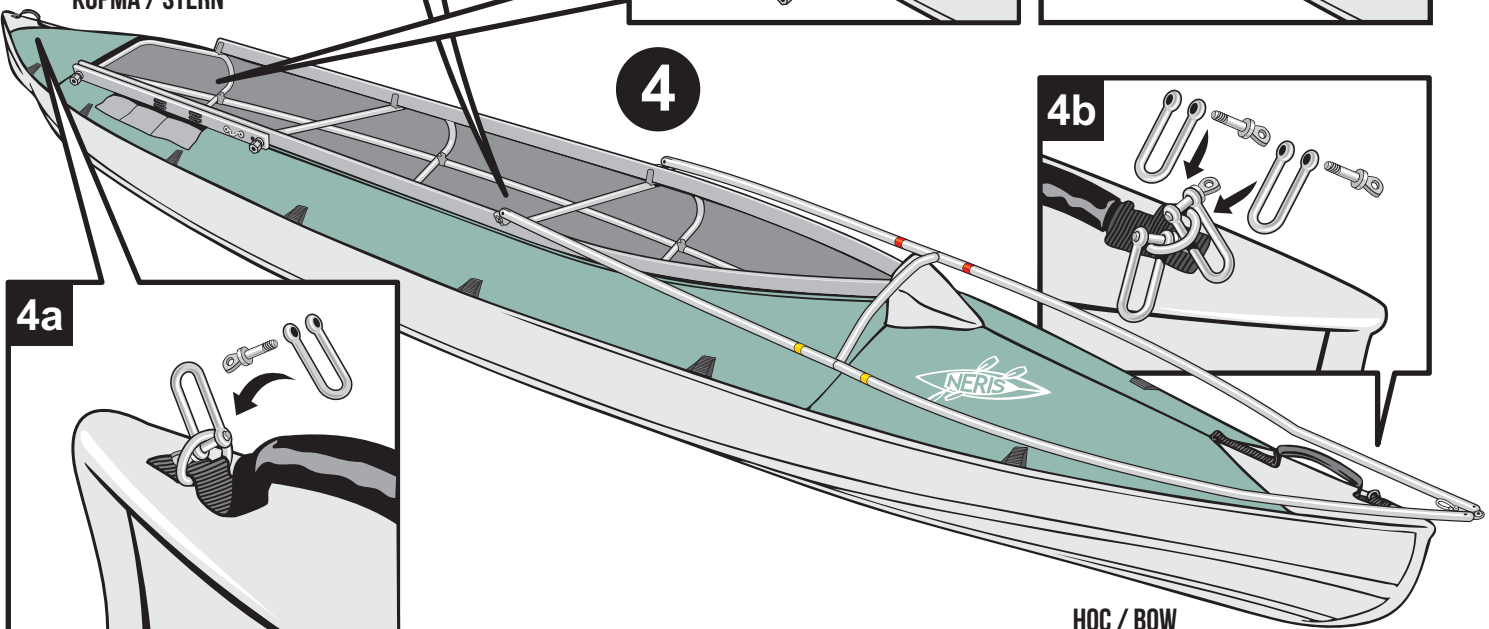

GENNAKER SAIL INSTALLATION

УСТАНОВКА ПАРУСА ГЕННАКЕР

1
x2

2
x2

3

4

НОС / BOW