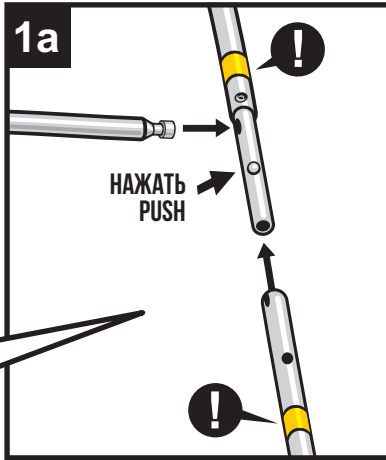

GENNAKER SAIL INSTALLATION

УСТАНОВКА ПАРУСА ГЕННАКЕР

1
x2

2
x2

3

4

НОС / BOW