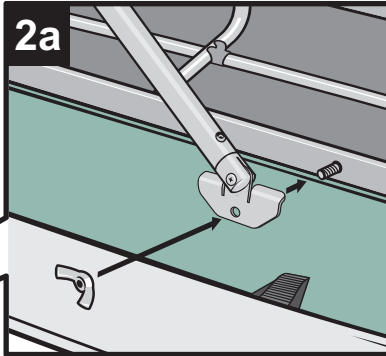

GENNAKER SAIL INSTALLATION

УСТАНОВКА ПАРУСА ГЕННАКЕР

1
x2

2
x2

3

4

НОС / BOW