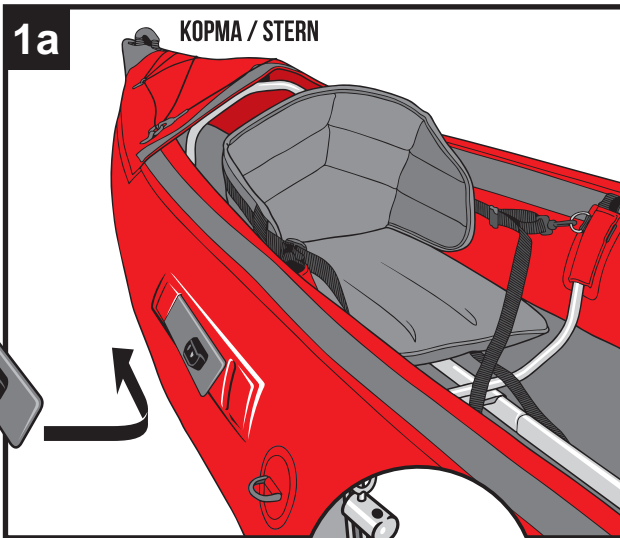

NERIS SMART

RUDDER SYSTEM INSTALLATION

УСТАНОВКА РУЛЕВОГО УПРАВЛЕНИЯ

1

2

3

4

4a