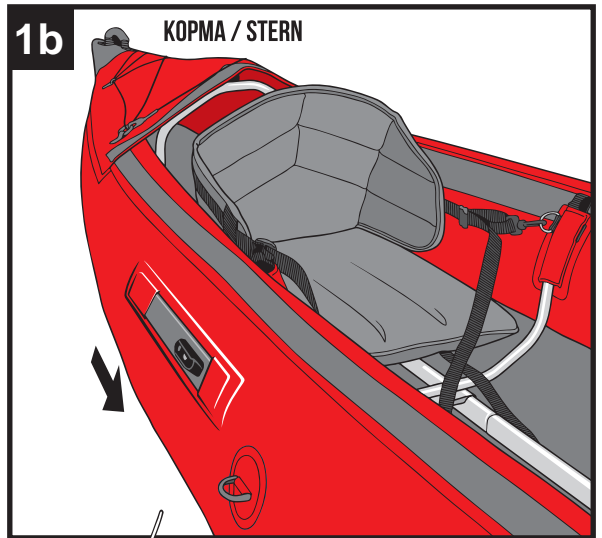

NERIS SMART

RUDDER SYSTEM INSTALLATION

УСТАНОВКА РУЛЕВОГО УПРАВЛЕНИЯ

1

2

3

4

4a