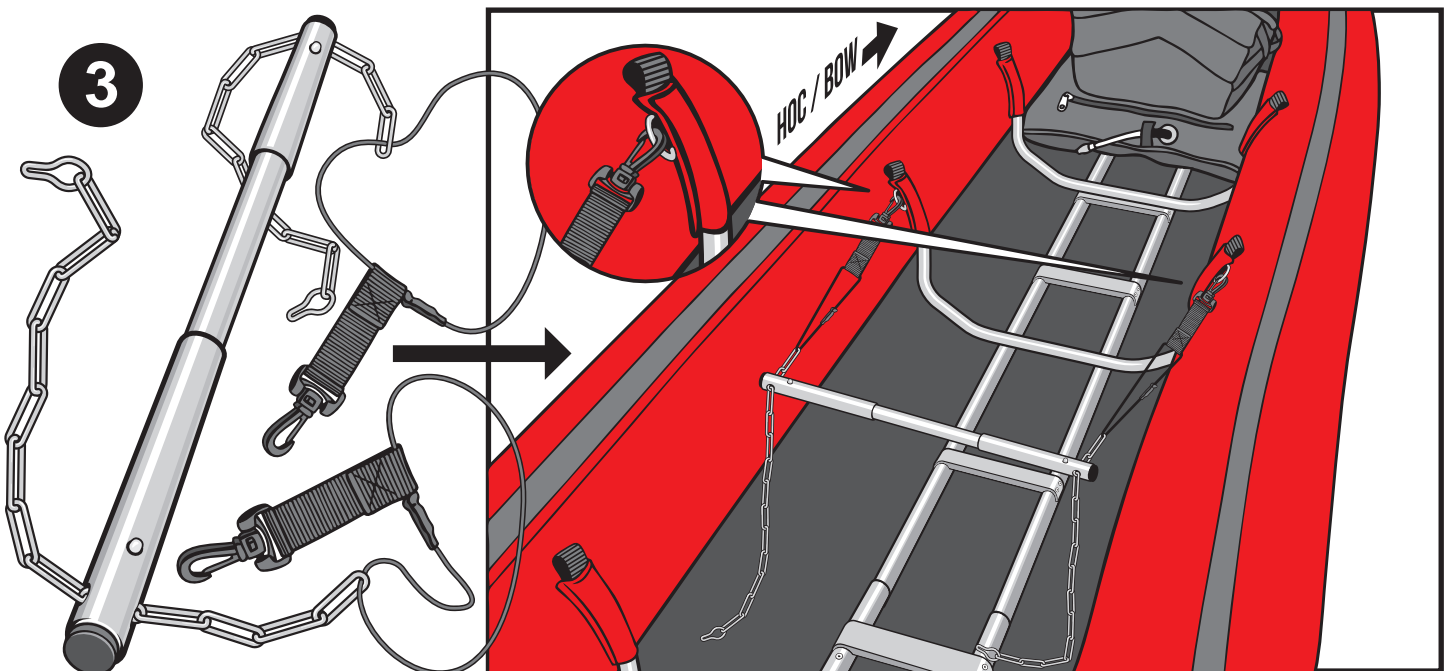

NERIS SMART

RUDDER SYSTEM INSTALLATION

УСТАНОВКА РУЛЕВОГО УПРАВЛЕНИЯ

1

2

3

4

4a