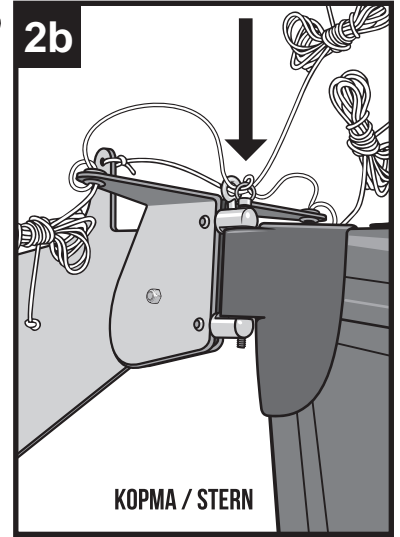

NERIS SMART

RUDDER SYSTEM INSTALLATION

УСТАНОВКА РУЛЕВОГО УПРАВЛЕНИЯ

1

2

3

4

4a